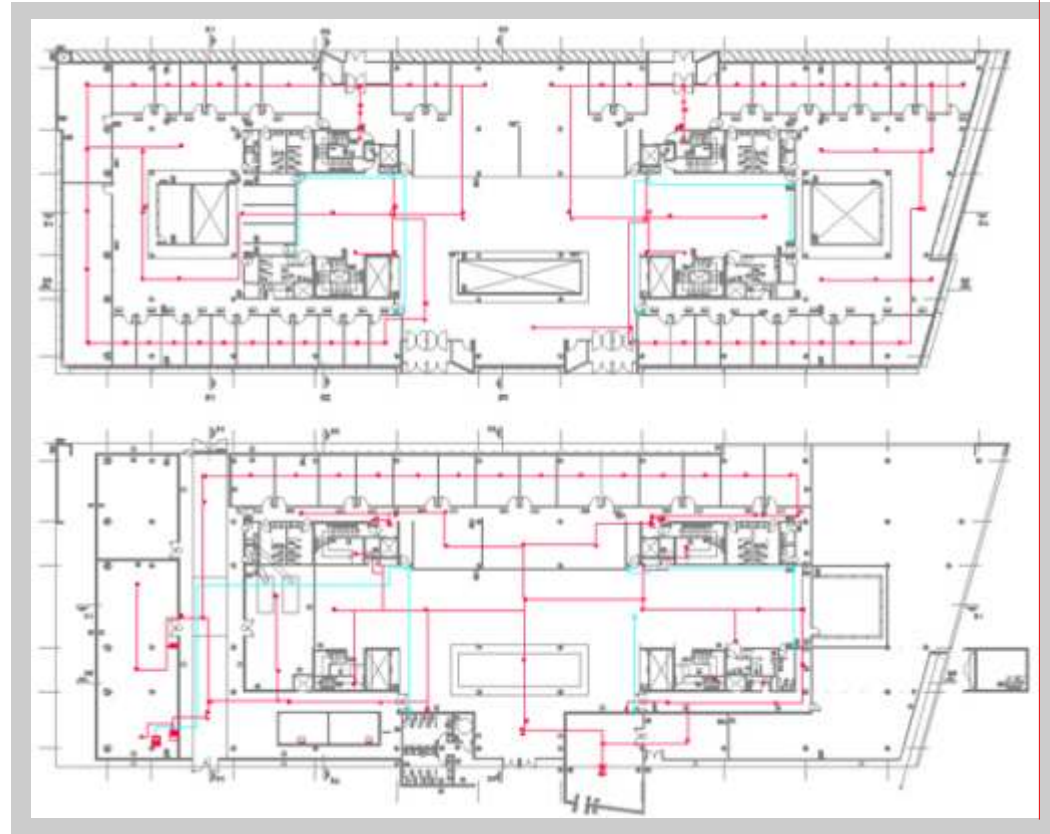

>>

Tribunales de Neuquén: Fuero Penal, Ministerios Públicos e Infraestructura General de Servicios / 1º etapa

. Cableado Estructurado
(1454 puestos voz y datos)

. Fuero Penal
(630 puestos voz y datos)
. Ministerio Público
(824 puestos voz y datos)

. Tendido de 3000mts de fibra óptica

- El complejo edilicio de Tribunales se levanta en un predio de 40.000 metros cuadrados, al que se le
- incorporará un solar de 10.000 metros cuadrados cedidos por la Municipalidad de Neuquén y que se
- destinará a espacios verdes y estacionamiento.