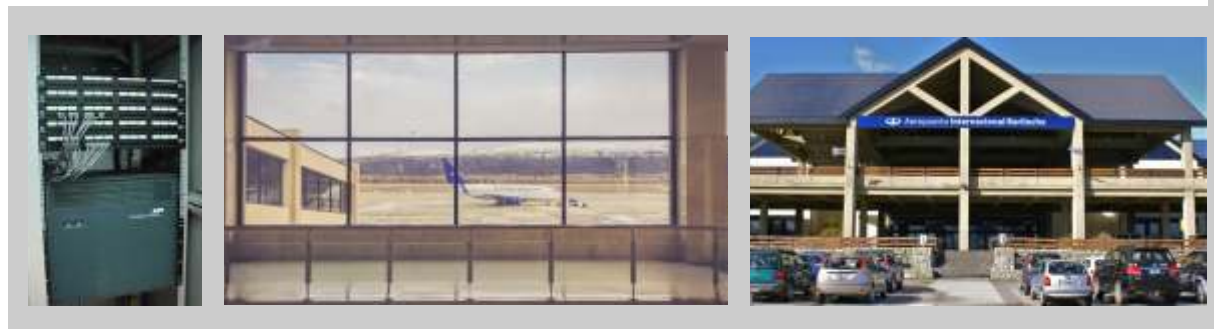

> >

>> **Aeropuerto de Neuquén . Neuquén**

/ Riva SA . Ago-2003

. **Audio para Música Funcional y Mensajes**
(20 reproductores)
(1 amplificador)

. **Cableado Estructurado**
(40 puestos)
(backbone telefónico - 100 ps)
(backbone datos)
(backbone Fids)