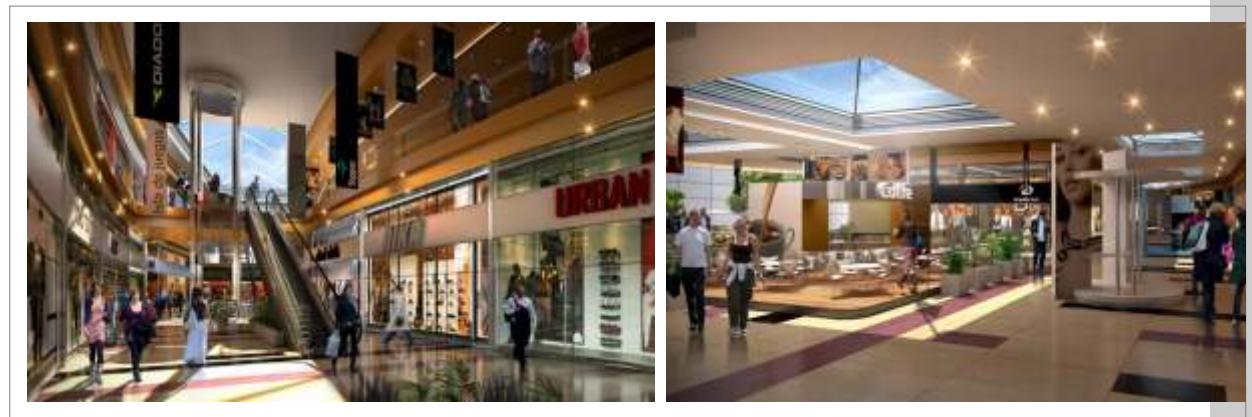

>>

Shopping Gonzalez Catán

. Cableado Estructurado

(210 puestos voz y datos)

. Equipamiento Activo de Red y Wifi

. Sistema de Audio para música funcional y buscapersonas

(37 reproductores, 2 amplificadores, 2 consolas micrófono)

. Sistema de CCTV de seguridad

(24 cámaras, 3 domos, 2 DVR)

. Central Telefónica y teléfonos

(136 internos)

. Detección de Incendio

(200 detectores multicriterio, 25 avisadores manuales)

. Sistemas especiales de detección de incendio

(3 sistemas de aspiración)

. Sistema de Alarma contra Intrusión

(en oficinas de administración)

CATAN Shopping Mall emplazado estratégicamente sobre la RUTA 3 KM 29 a pocos metros de la ruta 21.

. 65 locales comerciales / Amplio Cómodo Patio de comidas, importantísimos espacios de entretenimientos / 6 salas de Cine (2 de ellas 3D) cautivando la emoción de grandes y chicos y brindando una divertida oportunidad para disfrutar en familia.